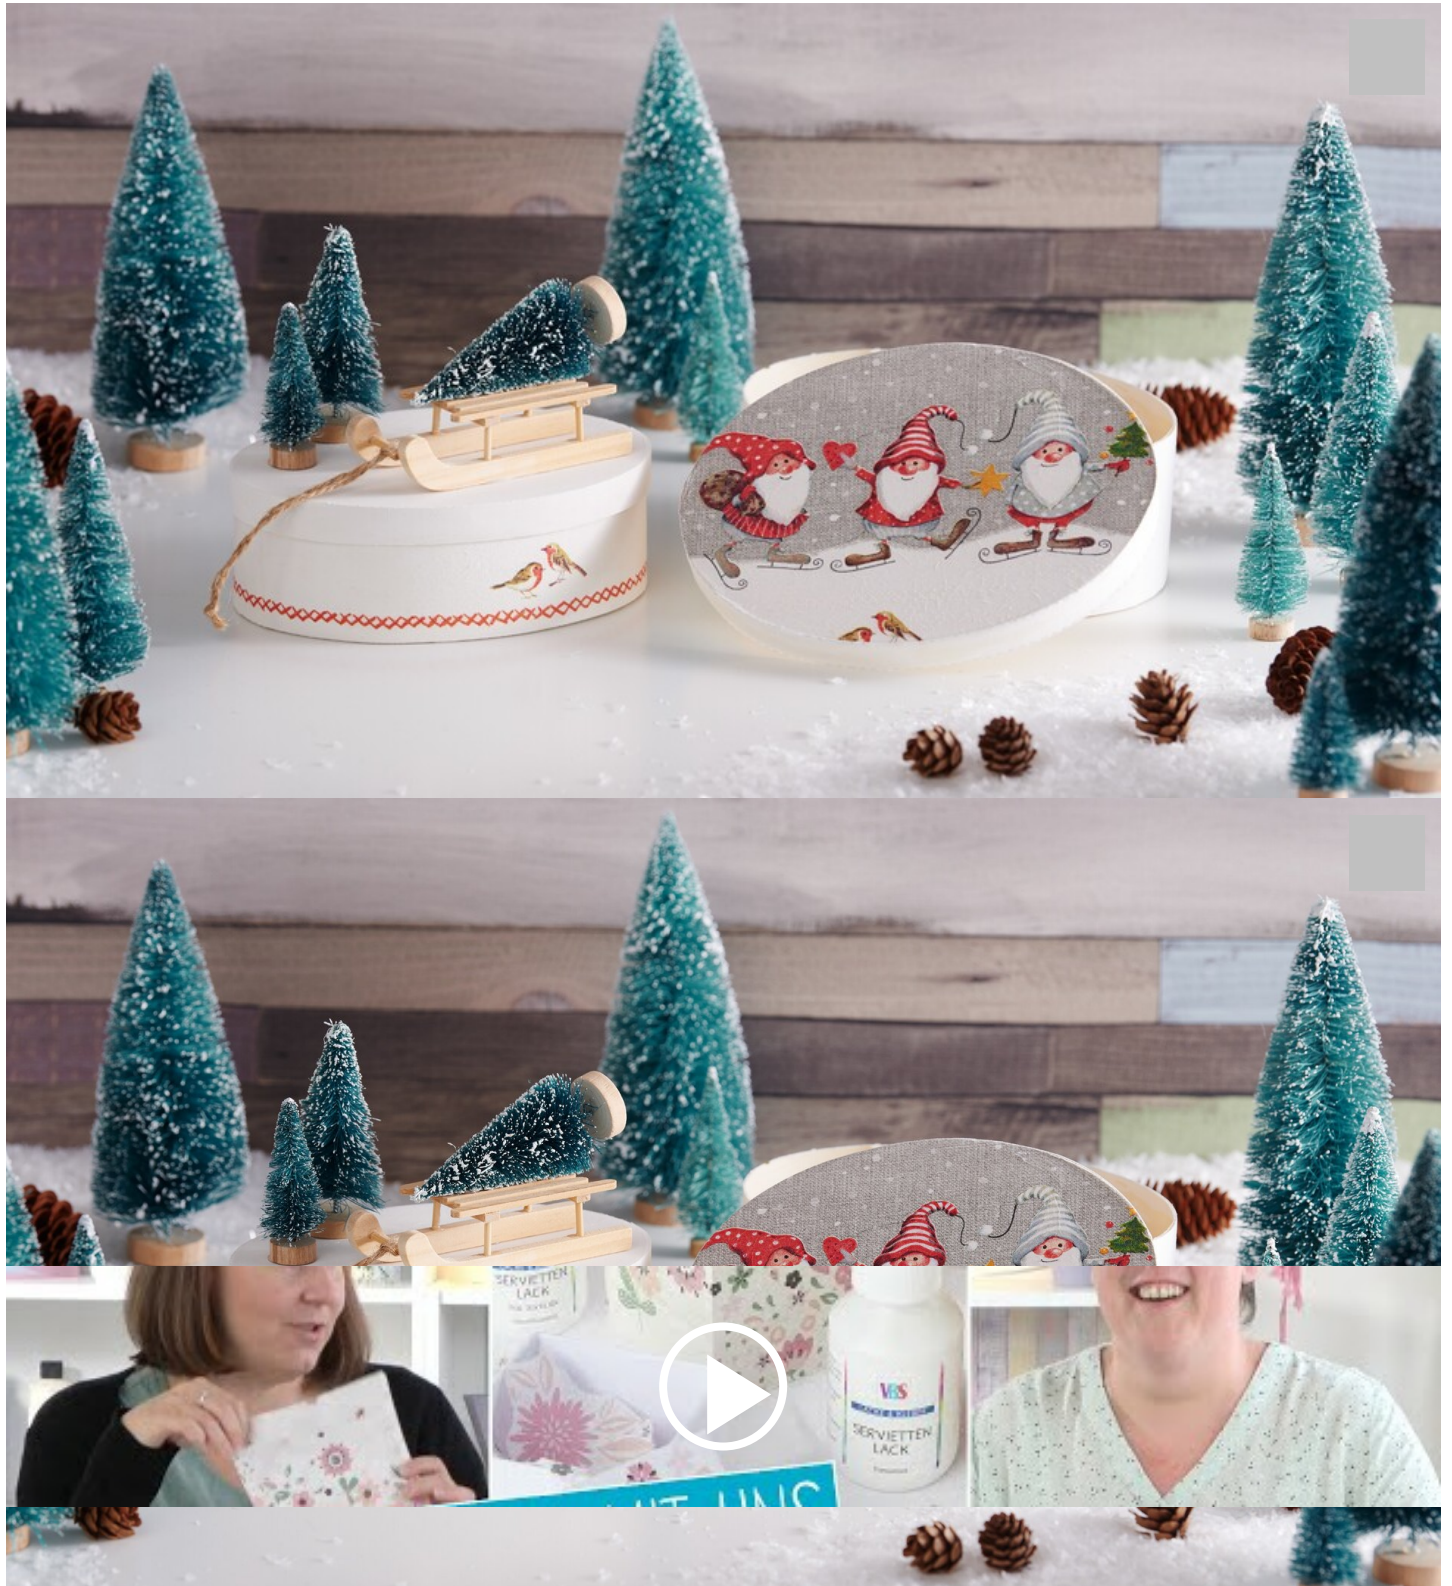

Geschenkverpackung mit Winterlandschaft

Anleitung № 2692

Schwierigkeitsgrad: Einsteiger

Arbeitszeit: 1 Stunde

Sie möchten Ihre Geschenke zu Weihnachten besonders originell verpacken? Dann sind diese Geschenkverpackungen mit Winterlandschaft genau das Richtige. Die Verpackungen sind schnell und einfach gemacht und werden zu Weihnachten den Beschenkten ein Lächeln ins Gesicht zaubern.

Must Have

VBS Spanschachteln "Oval", 3er-Set

7,99 €

[Artikeldetails](#)

Anzahl:

In den Warenkorb

Artikelangaben:

Artikelnummer	Artikelname	Menge
666787	VBS Spanschachteln "Oval", 3er-Set	1
617048-07	VBS Miniatur-Tannenbaum 7 cm, 8 Stück	1
617048-06	VBS Miniatur-Tannenbaum 6 cm, 10 Stück	1
834179	VBS Miniatur-Schlitten "Delme"	1
18703	Serviette "Wichtel mit Schlittschuhen" 20 Stück	1
722018	VBS Servietten-Lack "Glänzend" 100 ml	1
120340	VBS Serviettenpinsel/Decoupagepinsel	1
18400	Dekoband mit Lurexkanten Weiß/Silber	1
755528-01	VBS Chalky Color Antikweiß	1
120371-04	VBS Flachpinsel "Easy-Brush" Größe 04/5, 1 mm	1
644303-06	VBS Doppelseitiges Klebeband 6 mm	1