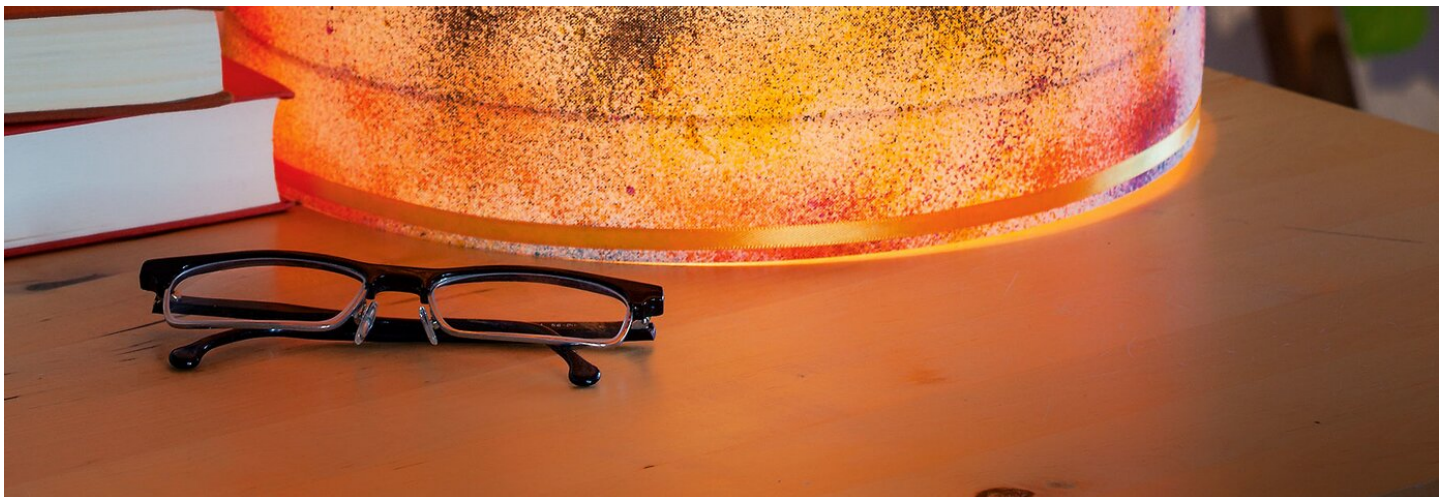

Orientalische Tischlampe

Anleitung № 948

Machen Sie Ihr Zuhause zu Ihrem ganz persönlichen Paradies. Diese Lampe im Safari – Stil taucht Ihre Wohnung in ein sanftes, weiches Licht und die kleinen Strasssteine sorgen für Highlights. Wenn da nicht das Fernweh aufkommt...

VBS Lampenfolie, selbstklebend "0,5 mm", 60 x 33 cm

4,79 €

(1 m² = 24,19 €)

[Artikeldetails](#)

Anzahl:

1

In den Warenkorb

| | | |
|-----------|----------------------------------|---|
| 304818-38 | Marabu Fashion SprayPink | 1 |
| 644303-06 | VBS Doppelseitiges Klebeband6 mm | 1 |