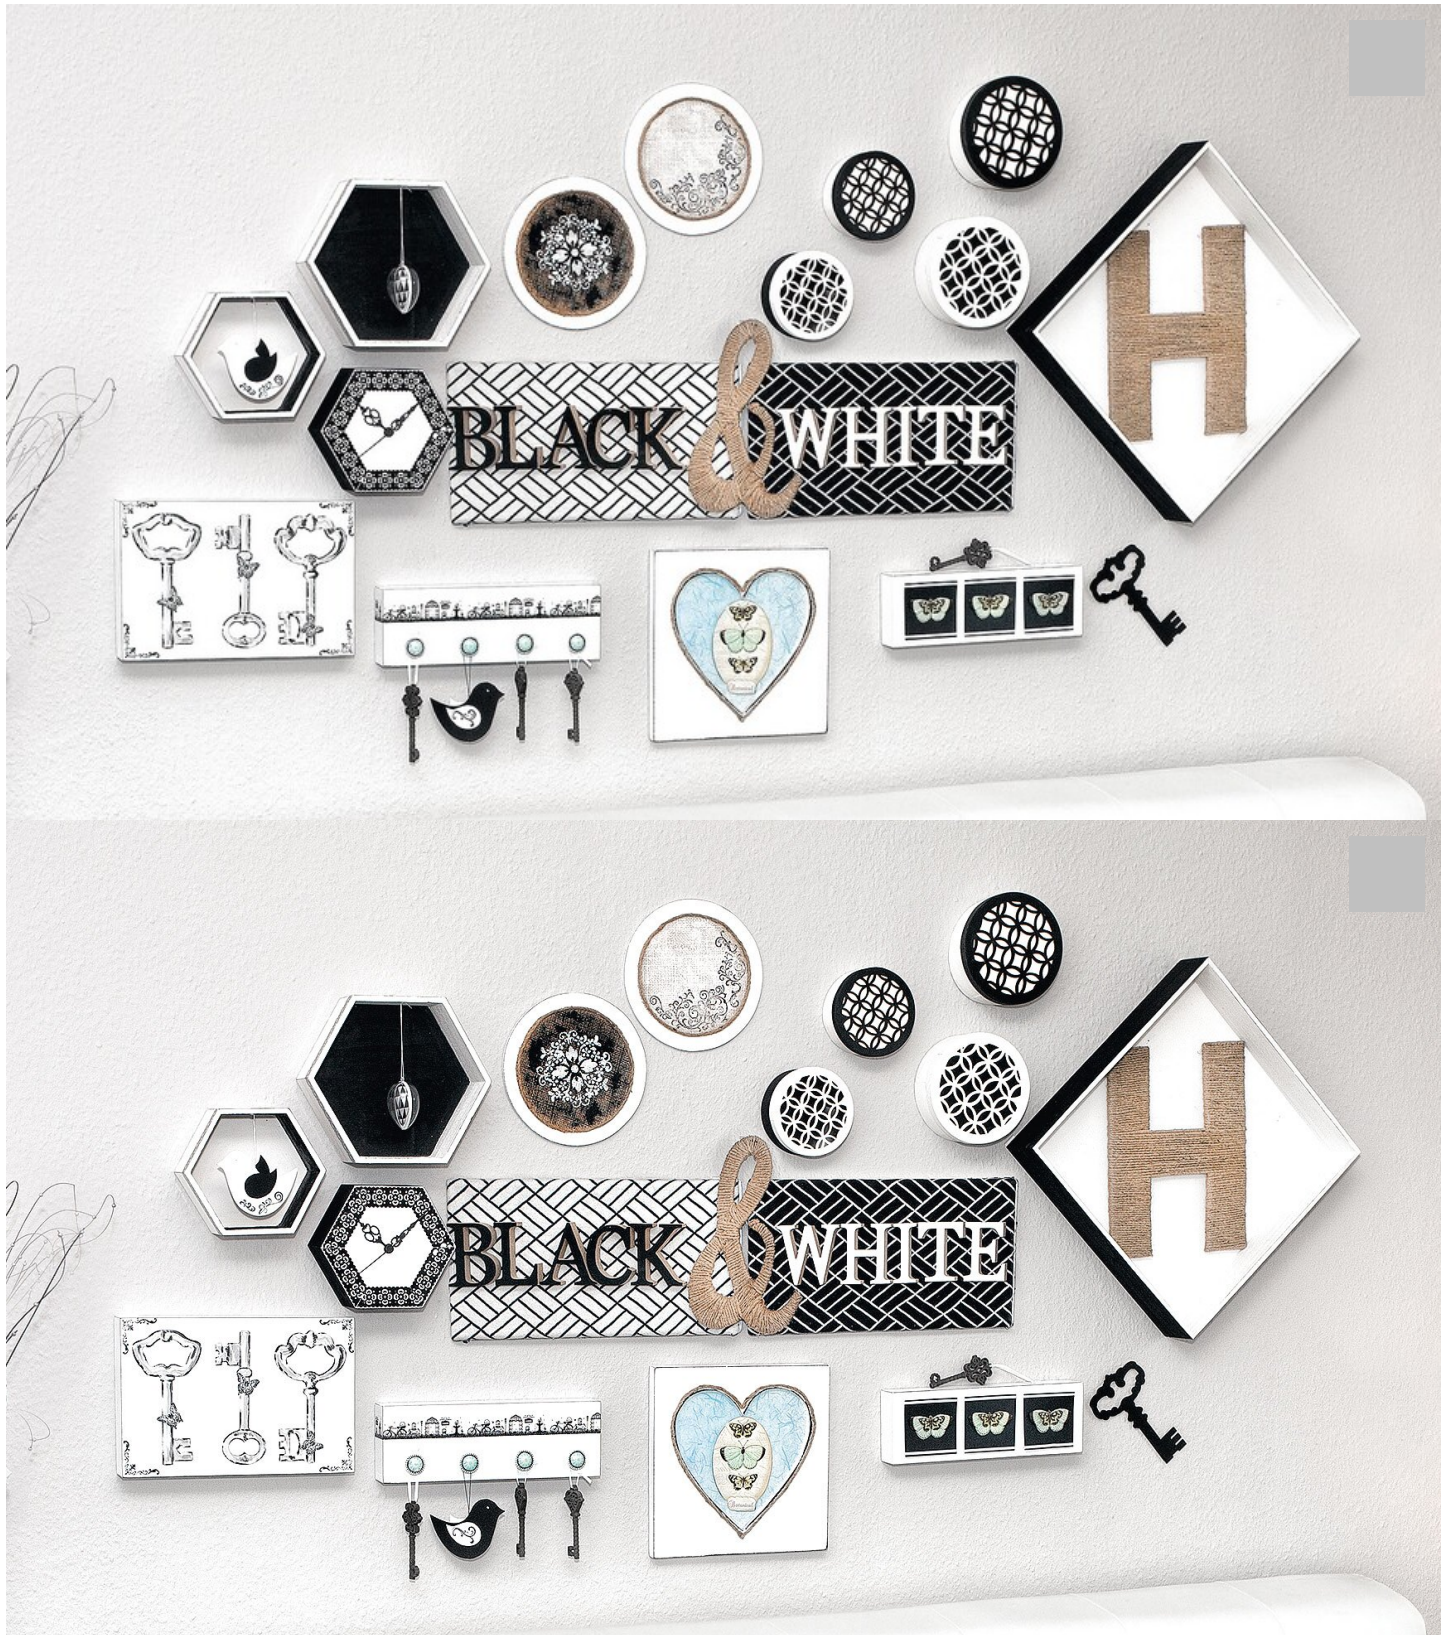

# Schwarz Weiß Teil 2

Anleitung № 1145

Schwierigkeitsgrad: Einsteiger

Wir zeigen Ihnen verschiedene Dekorations-Ideen aus dem Farbtrend Schwarz/Weiß. Dekorieren Sie einfach und schnell Ihre Wand und verzieren Sie mit schlichten Grundmaterialien Ihre Wand oder Ihren Wohnraum.

Artikelangaben:

Artikelnummer	Artikelname	Menge
706605-13	Strohseide VBS, 50x70cm, 3 BögenHellblau	1

<b>Artikelnummer</b>	<b>Artikelname</b>	<b>Menge</b>
563123-02	Aluminium-Bastelfolie Silber/Silber	1
841283	VBS Keilrahmen 24 x 30 cm	1
120340	VBS Serviettenpinsel/Decoupagepinsel	1
460125	VBS Juteband, 3 mm	1
841764-70	VBS Acrylfarbe, 250 ml Schwarz	1
841764-80	VBS Acrylfarbe, 250 ml Titanweiß	1
120173	VBS Schulpinsel "NATURE", 10er-Set	1
970373	VBS Bastelschere "Spitz"	1
579681	Kettenanhänger "Herz"	1