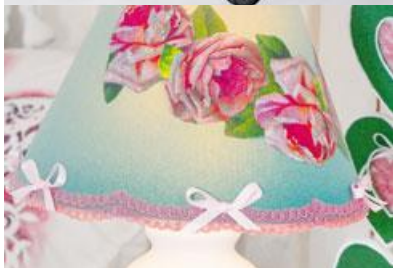

Tischlampe in pastellfarbenem Landhaus-Stil

Anleitung № 994

Diese wunderschöne, **romantische Lampe** ist mit Stoff und Spitze bezogen. Das satte Grün bildet einen wirkungsvollen Kontrast zu dem Rosen-Motiv aus der Strohseide. Dekorieren Sie diese Tischlampe mit kleinen Details und lassen Sie sie zu Ihrem persönlichen Lieblingsobjekt werden.